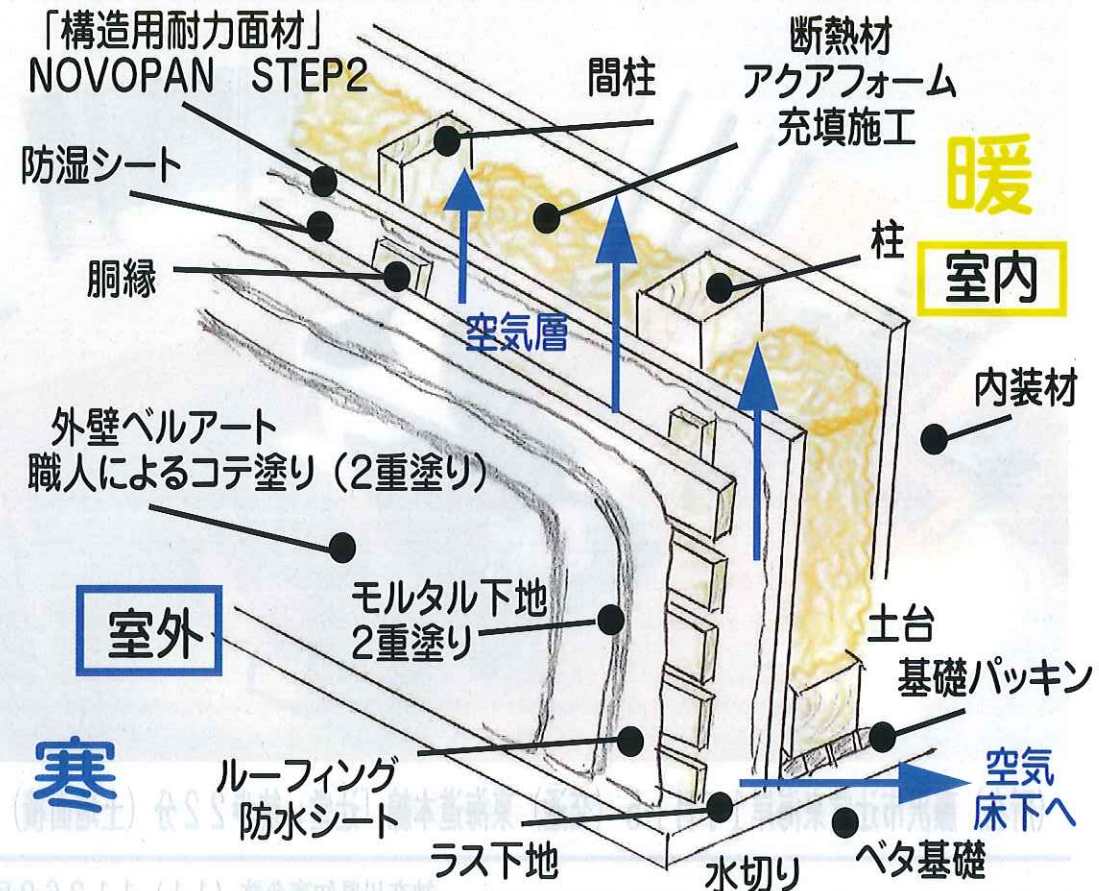

見学を希望の際は、担当の携帯電話までお気軽にご連絡をください

森田090-2143-3262

辻堂小学校まで約80m

藤沢市辻堂東海岸1丁目15番6号

リマインドの建物が涼しく・暖かい訳

壁が2重構造の外壁通気工法を採用しています
建物の内部結露を防ぎ、雨漏りにも強い工法
遮熱性にも優れていますので一年中快適な室内です

「リマインドの外壁通気工法」

明治地所ハウジングセンター 株式会社

湘南店

ビックカメラ 隣のお店 TEL: 0466-23-6111 FAX: 0466-27-0077

森田090-2143-3262

明治地所湘南店は藤沢北口・ビックカメラ横にあります。お店の目の前に提携無料駐車場があります